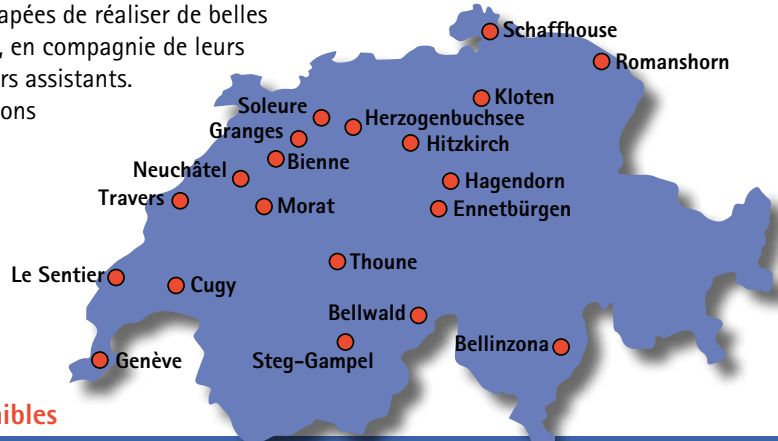

Les stations de location Etat février 2024

La Fondation Cerebral tient beaucoup à ce que les personnes handicapées soient les plus mobiles possible. Pour ce faire, elle s'engage en faveur de moyens auxiliaires qui rendent les personnes concernées plus mobiles et plus autonomes dans leur quotidien, et étoffent leurs loisirs.

En collaboration avec des partenaires sélectionnés des quatre coins de Suisse, la Fondation Cerebral propose des vélos spéciaux à la location. Ces engins permettent aux personnes handicapées de réaliser de belles balades en Suisse, en compagnie de leurs proches ou de leurs assistants. Nous leur souhaitons bonne route!

les vélos disponibles

VeloPlus

Conçu pour transporter les personnes souhaitant rester assises dans leur propre fauteuil roulant. Homologué uniquement pour les fauteuils manuels. Doté d'un moteur électrique.

O-Pair

La partie avant de ce vélo peut être retirée, ce qui permet de l'utiliser confortablement comme un fauteuil roulant pour aller au restaurant, etc. Doté d'un moteur électrique.

Draisin Plus

La partie avant de ce vélo peut être retirée, ce qui permet de l'utiliser confortablement comme un fauteuil roulant pour aller au restaurant, etc. Doté d'un moteur électrique.

VTT électrique

Dispose d'une remorque équipée d'un siège coque dans lequel la personne handicapée peut voyager confortablement. Doté d'un moteur électrique.

Fun2Go

Avec ce vélo duo, une personne conduit tandis que l'autre peut également pédaler, mais aussi profiter du panorama. Doté d'un moteur électrique.

Bellinzona
BikePort Sagl
Viale Stazione 36b
Tel. 091 243 09 78

Bellwald
Dualski-Bellwald
Ritistrasse 152
Tel. 027 971 14 70
oder 079 653 13 49

Bienne
Schlössli Biel/Bienne
Mühlestrasse 11
Tel. 032 344 08 08

Cugy
Fondation Echaud
Chemin des
Esserts 16
Tel. 021 731 01 01

Ennetbürgen
XtraMOBIL AG
Bürgenstock-
strasse 2
Tel. 041 610 75 75
oder 079 927 31 07

Genève
Genèveroule
Pl. Montbrillant 17
Tel. 022 740 14 15

Granges
Stiftung rodania
Riedernstrasse 8
Tel. 032 654 22 48

Hagendorn
HZH
Lorzenweidstrasse 1
Tel. 041 500 69 06

Herzogenbuchsee
RAZ
Oberholzweg 14
Tel. 062 956 50 60

Hitzkirch
A-Team
Achermann GmbH
Richensee 4
Tel. 041 917 05 79

Kloten
Stiftung Pigna
Graswinkel-
strasse 52
Tel. 044 800 75 00

Le Sentier
Centre Sportif de
la Vallée de Joux
Rue du centre
sportif 1
Tel. 021 845 17 76

Morat
Rent a Bike
Bahnhof
Tel. 026 670 31 61
oder 079 338 98 28

Neuchâtel
Neuchâtelroule
Quai Léopold-
Robert 1
Tel. 032 717 77 68

Romanshorn
Rent a Bike
Bahnhof
Tel. 071 461 14 58
oder 079 440 08 42

Schaffhouse
Lindli Huus
Fischerhäuser-
strasse 47
Tel. 052 632 01 10

Soleure
Stiftung
Discherheim
Dürnbachstrasse 34
Tel. 032 621 72 15

Steg-Gampel
Verein Tandem 91
Kirchstrasse 73
Tel. 079 583 84 70

Thoune
Velomobil Hofer
GmbH
Frutigenstrasse 68C
Tel. 033 557 80 12

Travers
Mines
d'Asphalte
Site de La Presta
Tel. 032 864 90 64

Veillez vous renseigner à l'avance par téléphone sur les heures d'ouverture ainsi que sur l'offre exacte en vélos dans les différentes stations de location.

Rapide et simple

1. Réservation par téléphone dans la localité de votre choix
2. Présentation de l'attestation Cerebral pour une remise de 50% sur le prix de la location
3. Paiement de la location des vélos au point de location

Tarifs de location

1/2 journée: CHF 30.- (Rent a Bike: CHF 43.-), 1 Journée: CHF 42.- (Rent a Bike: CHF 60.-)