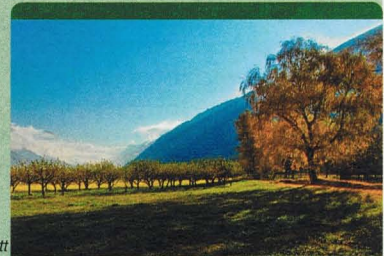

Wir laden Sie ein, die Parkgemeinde Gampel-Bratsch mit einem Velo von Tandem 91 zu entdecken!

Datum:	Samstag, 22. Mai 2010
Ort:	Achtung: neuer Standort! alte Schreinerei hinter der Migros Steg
Zeit:	14.00–16.00 Uhr
Programm:	Kurze Information über Tandem 91 und den Naturpark, anschliessend Testfahrten im Park
Kosten:	Der Anlass ist kostenlos und für alle Altersgruppen geeignet.
öV-Verbindungen:	Wir empfehlen Ihnen, mit dem öffentlichen Verkehr anzureisen. Stündliche Verbindungen ab Sierre nach Gampel-Steg Bahnhof.
Durchführung:	Der Anlass findet bei jeder Witterung statt.